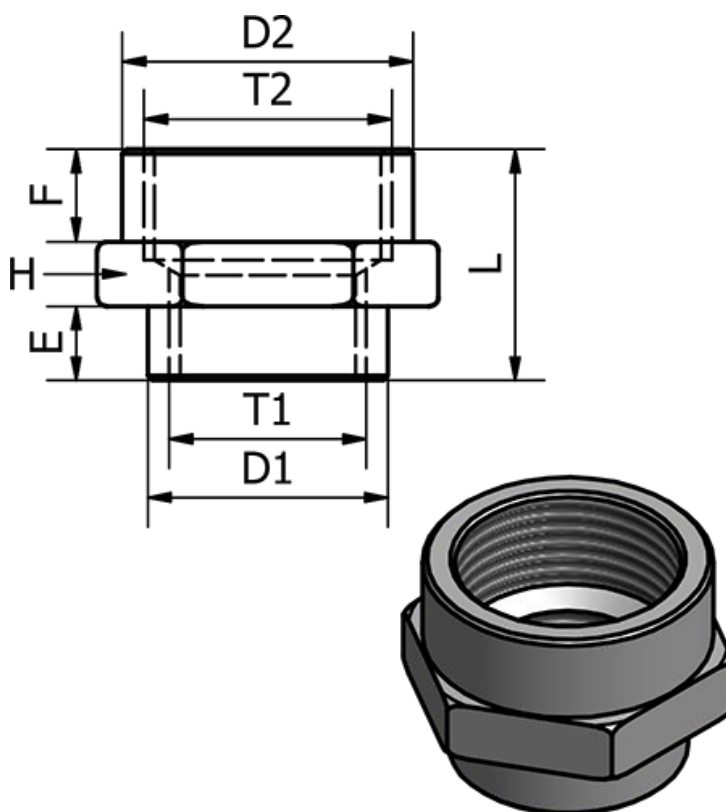

Varenummer: 5891126TR3812
Beskrivelse: Muffe1126TR - 3812
Reduktion, G3/8" - G1/2"

Mål

D1 = 21.5
D2 = 26.5
E = 8.0
F = 9.0
H = 27
L = 24.0
T = 3/8"
T2 = 1/2"